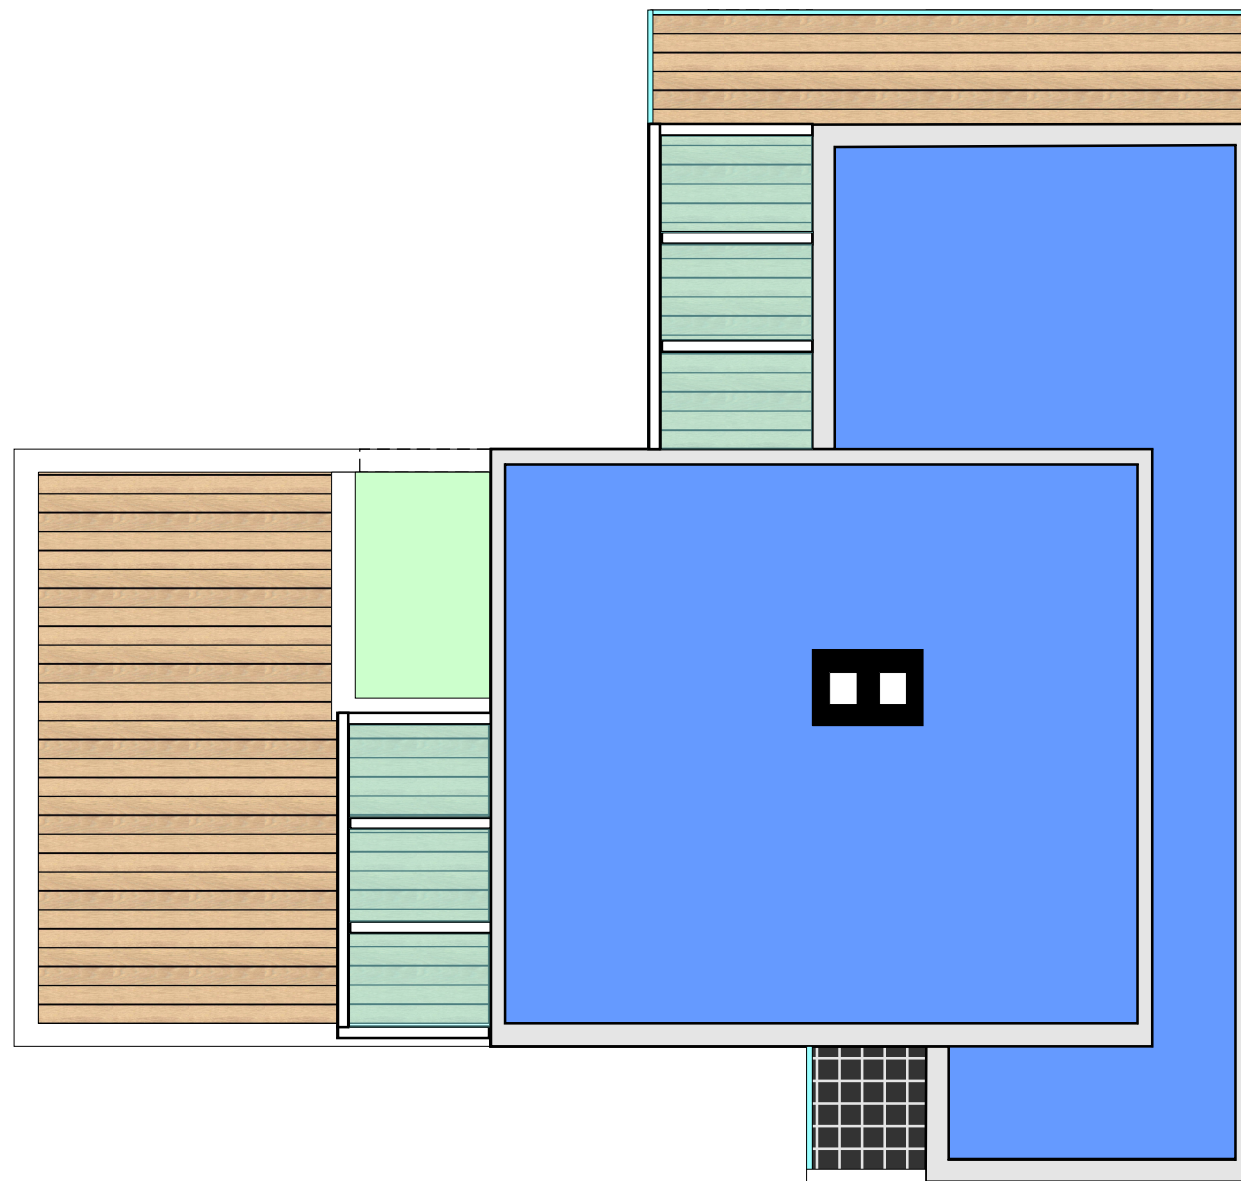

VILLA - TIP 1

PRIZEMLJE

MJ 1:100

NETTO POVRŠINA PRIZEMLJA = 110,00 M²

VILLA - TIP 1

KAT
MJ 1:100

NETTO POVRŠINA KATA = 103,00 M2

VILLA - TIP 1

KROV

MJ 1:100

VILLA - TIP 1
ZAPADNO PROÈELJE

VILLA - TIP 1
JUŽNO PROËELJE