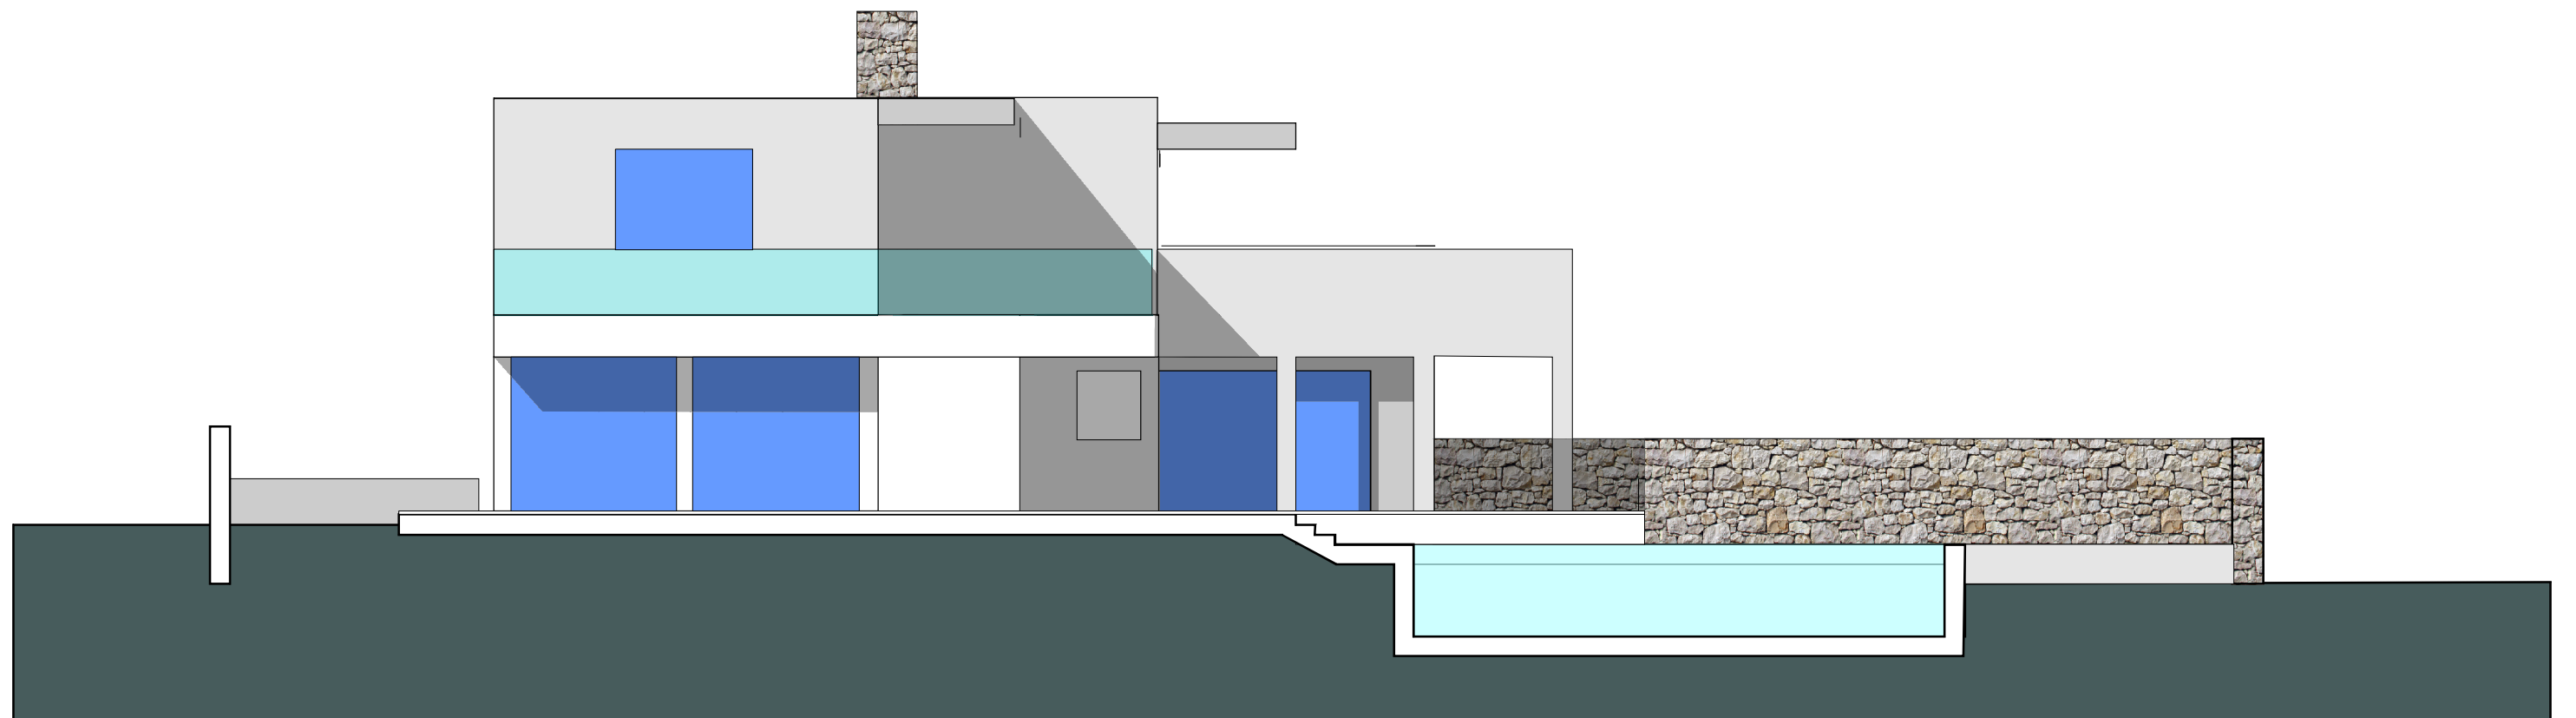

VILLA - TIP 1

PRIZEMLJE

MJ 1:100

NETTO POVRŠINA PRIZEMLJA = 110,00 M²

VILLA - TIP 1

KAT
MJ 1:100

NETTO POVRŠINA KATA = 103,00 M2

VILLA - TIP 1

KROV

MJ 1:100

VILLA - TIP 1
ZAPADNO PROÈELJE

VILLA - TIP 1
JUŽNO PROËELJE